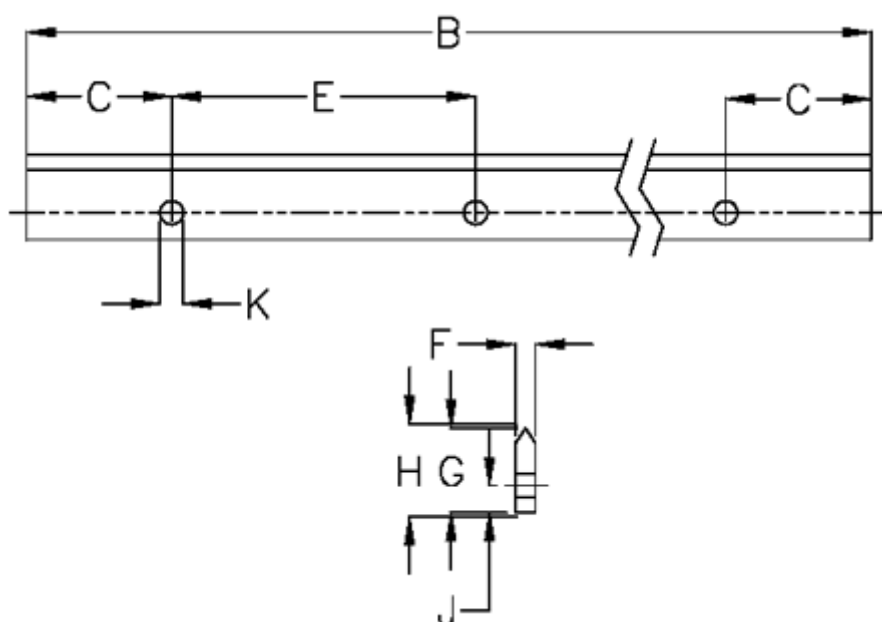

Varenummer: 05712712661  
Beskrivelse: Hepco GV3 profilskinne MS E L266 P1  
med forsænkede huller

## Mål

B	= 266	K	= 3.5xM3
C	= 20.5	Præcisionstype	= P1
E	= 45	vægt kg/1000	= 0.22
F	= 3.05		
For leje	= J13		
G	= 11.0		
H	= 11.37		
J	= 4.5		